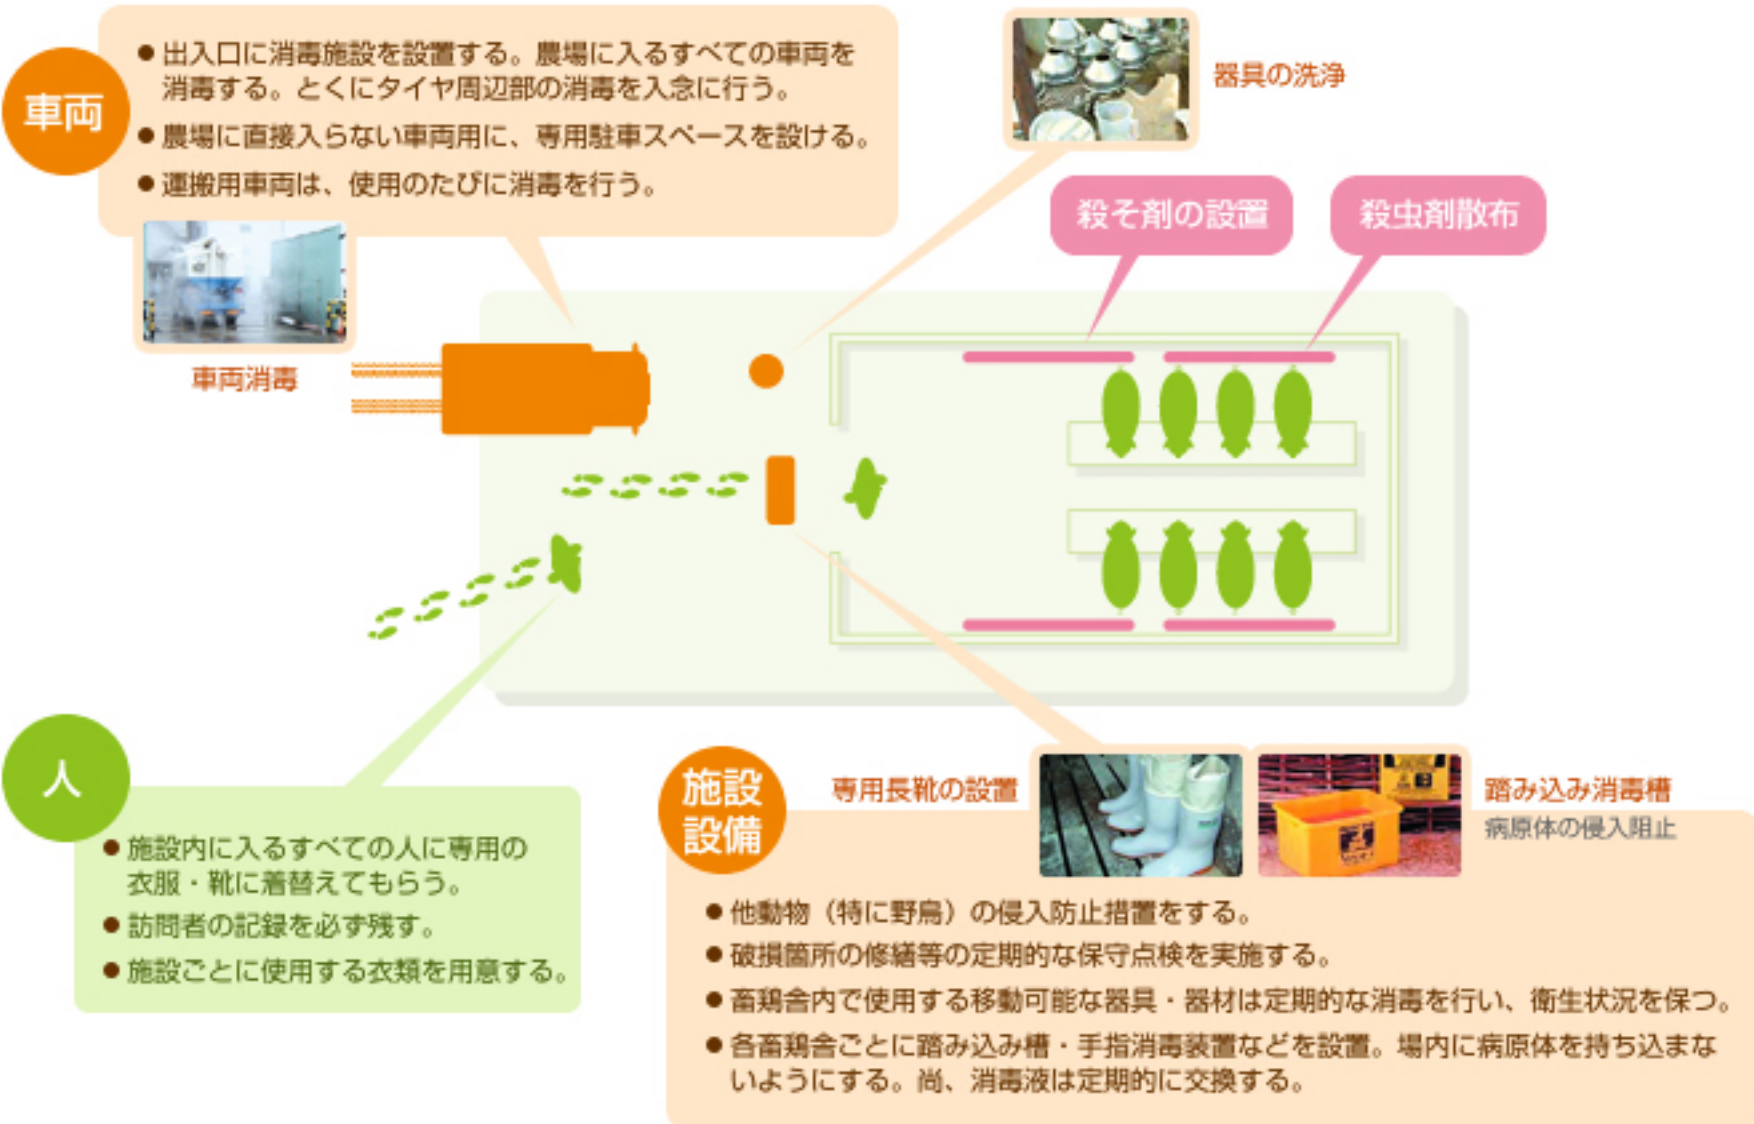

# 「見えない敵」の侵入・拡大を阻止。 日々のセキュリティプログラム。

「見えない敵」は、つねに動物体内への感染機会をうかがっています。バイオセキュリティで、病原体を確実に排除し、日々、安全な営みをつづけられる「環境」を実現します。

**IPM**  
Integrated  
Pest Management

## 「運び屋」の徹底駆除にIPM

バイエルは、害虫管理においてIPMを推進します。

IPMは、さまざまな防除手段を組み合わせ、生態系との調和を図りながら、害虫による被害を防ぐ管理プログラム。化学的・物理的・有用生物などの防除手段を総合的に活用し、畜鶏舎に多く存在する衛生害虫をそれぞれのライフステージに合わせて確実にコントロールします。

【物理的防除】

- ・防虫ネット
- ・粘着シートなど

【化学的防除】

- ・殺虫剤

IPM

【有用生物の利用】

- ・天敵（寄生蜂など）

- 発生源対策
- 誘引殺虫法
- 直接散布法
- 残留噴霧法